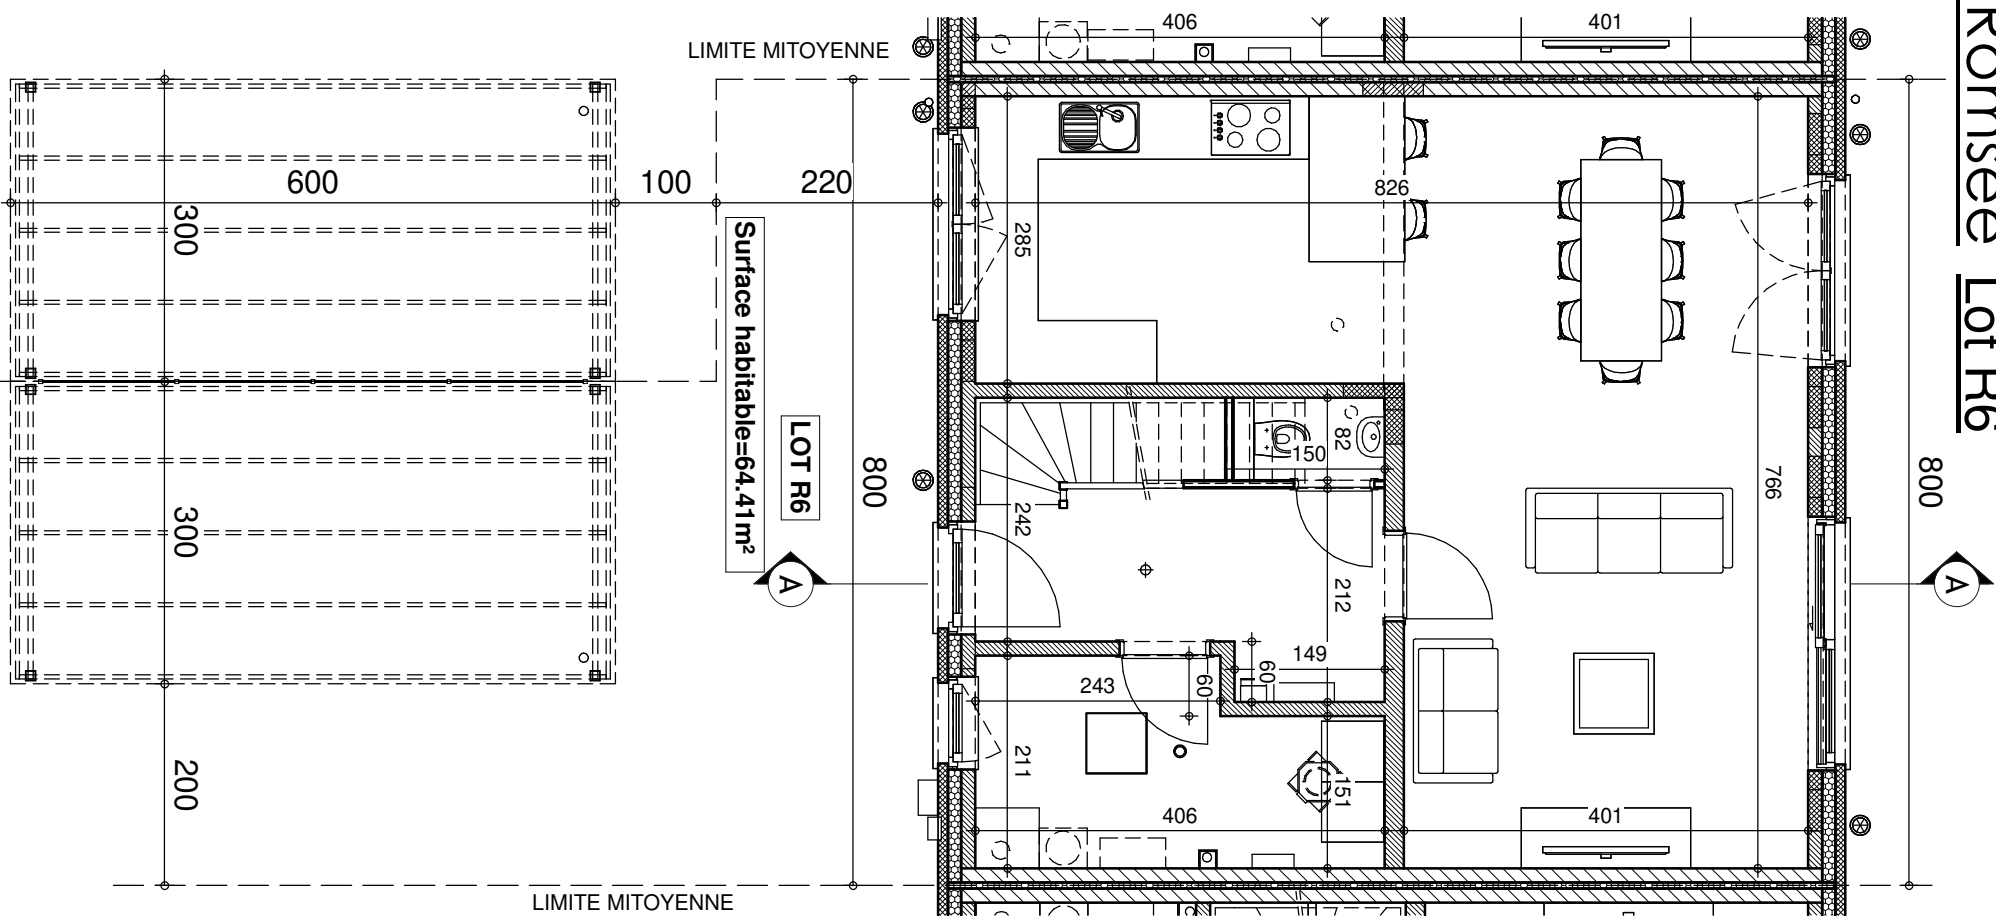

LEGENDE	
○ niv. terrain naturel	⊕ piquet clôture
□ niv. terrain fini	⊗ bornier ou armoire élect.
≡≡≡ sens faitière	⊕ bouche d'eau
+ point de niveau	* poteau d'éclairage
⊕ poteau électrique	△ point fixe
⊕ borne gaz	□ borne
⊙ taque d'égout	△ bouche d'incendie
⊙ régie	○ arbre
△ bornier TV	

IMPLANTATION

Date :	12/07/2022
Echelle :	40645-46-47-48-49 1/200

REZ-DE-CHAUSSEE

ETAGE

Date :	12/07/2022	Echelle :	1/75
			40645-46-47-48-49

FACADE AVANT

FACADE ARRIERE