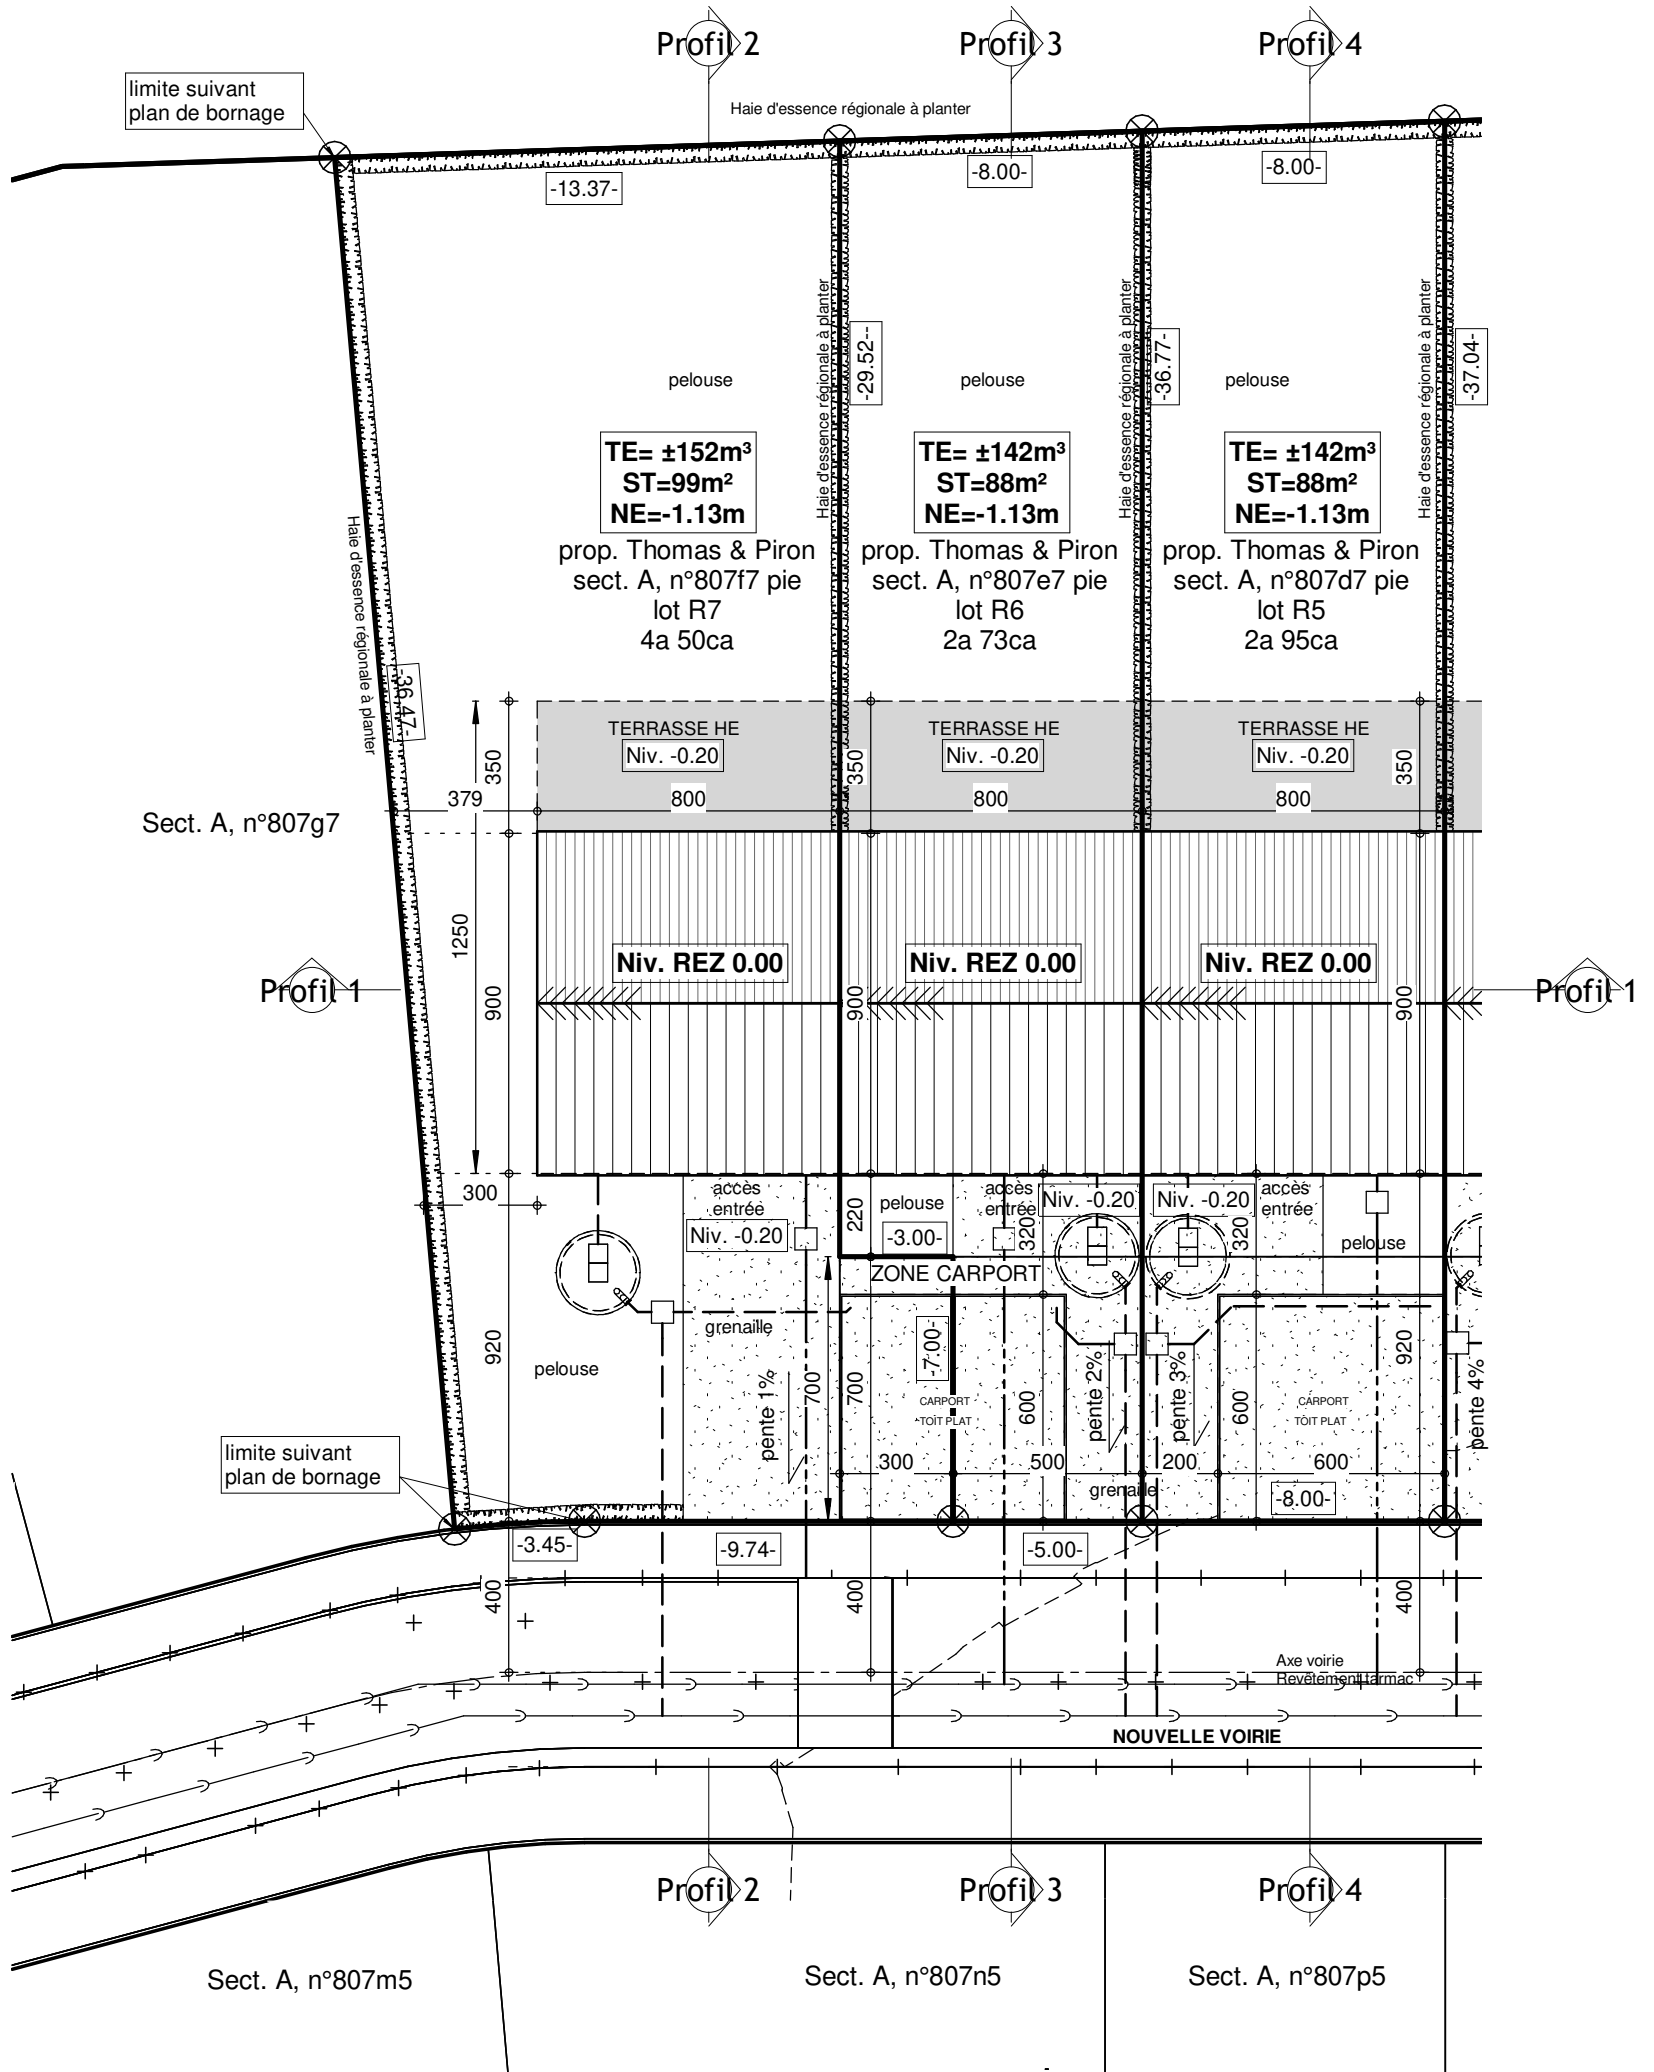

LEGENDE	
○ niv. terrain naturel	⊕ piquet clôture
□ niv. terrain fini	⊗ bornier ou armoire élect.
≡≡≡ sens faitière	⊕ bouche d'eau
+ point de niveau	* poteau d'éclairage
⊕ poteau électrique	△ point fixe
⊕ borne gaz	□ borne
⊙ taque d'égout	△ bouche d'incendie
⊙ régie	○ arbre
△ bornier TV	

IMPLANTATION

Date :	12/07/2022
Echelle :	40645-46-47-48-49 1/200

REZ-DE-CHAUSSEE

ETAGE

Date :	12/07/2022	Echelle :	1/75
			40645-46-47-48-49

FACADE AVANT

FACADE ARRIERE