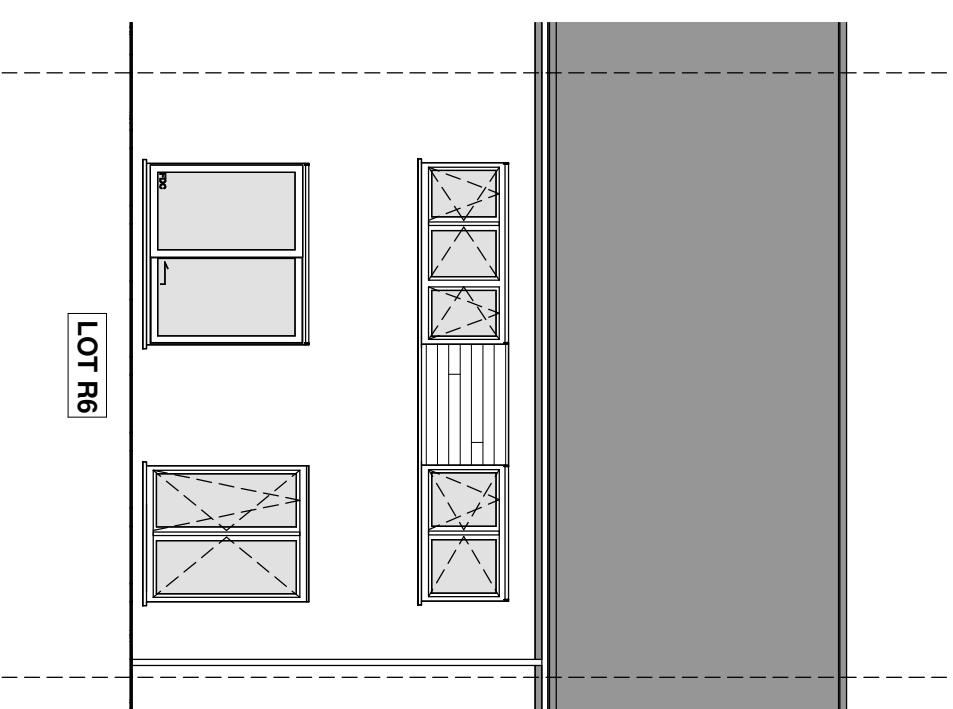

LEGENDE	
○ niv. terrain naturel	⊕ piquet clôture
□ niv. terrain fini	⊗ bornier ou armoire élect.
≡≡≡ sens faitière	⊕ bouche d'eau
+ point de niveau	* poteau d'éclairage
⊕ poteau électrique	△ point fixe
⊕ borne gaz	□ borne
⊙ taque d'égout	△ bouche d'incendie
⊙ régie	○ arbre
△ bornier TV	

IMPLANTATION

Date :	12/07/2022
Echelle :	40645-46-47-48-49 1/200

REZ-DE-CHAUSSEE

ETAGE

Date :	12/07/2022	Echelle :	1/75
			40645-46-47-48-49

FACADE AVANT

FACADE ARRIERE