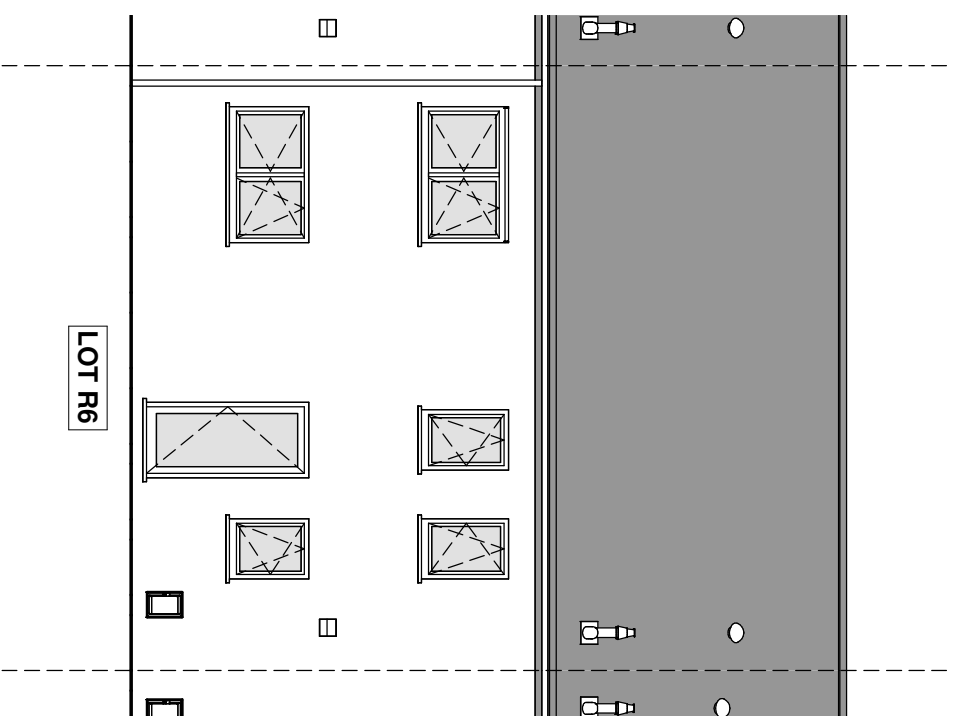

LEGENDE	
○ niv. terrain naturel	⊕ piquet clôture
□ niv. terrain fini	⊗ bornier ou armoire élect.
≡≡≡ sens faitière	⊕ bouche d'eau
+ point de niveau	* poteau d'éclairage
⊕ poteau électrique	△ point fixe
⊕ borne gaz	□ borne
⊙ taque d'égout	△ bouche d'incendie
⊙ régie	○ arbre
△ bornier TV	

IMPLANTATION

Date :	12/07/2022
Echelle :	40645-46-47-48-49 1/200

REZ-DE-CHAUSSEE

ETAGE

Date :	12/07/2022	Echelle :	1/75
			40645-46-47-48-49

FACADE AVANT

FACADE ARRIERE