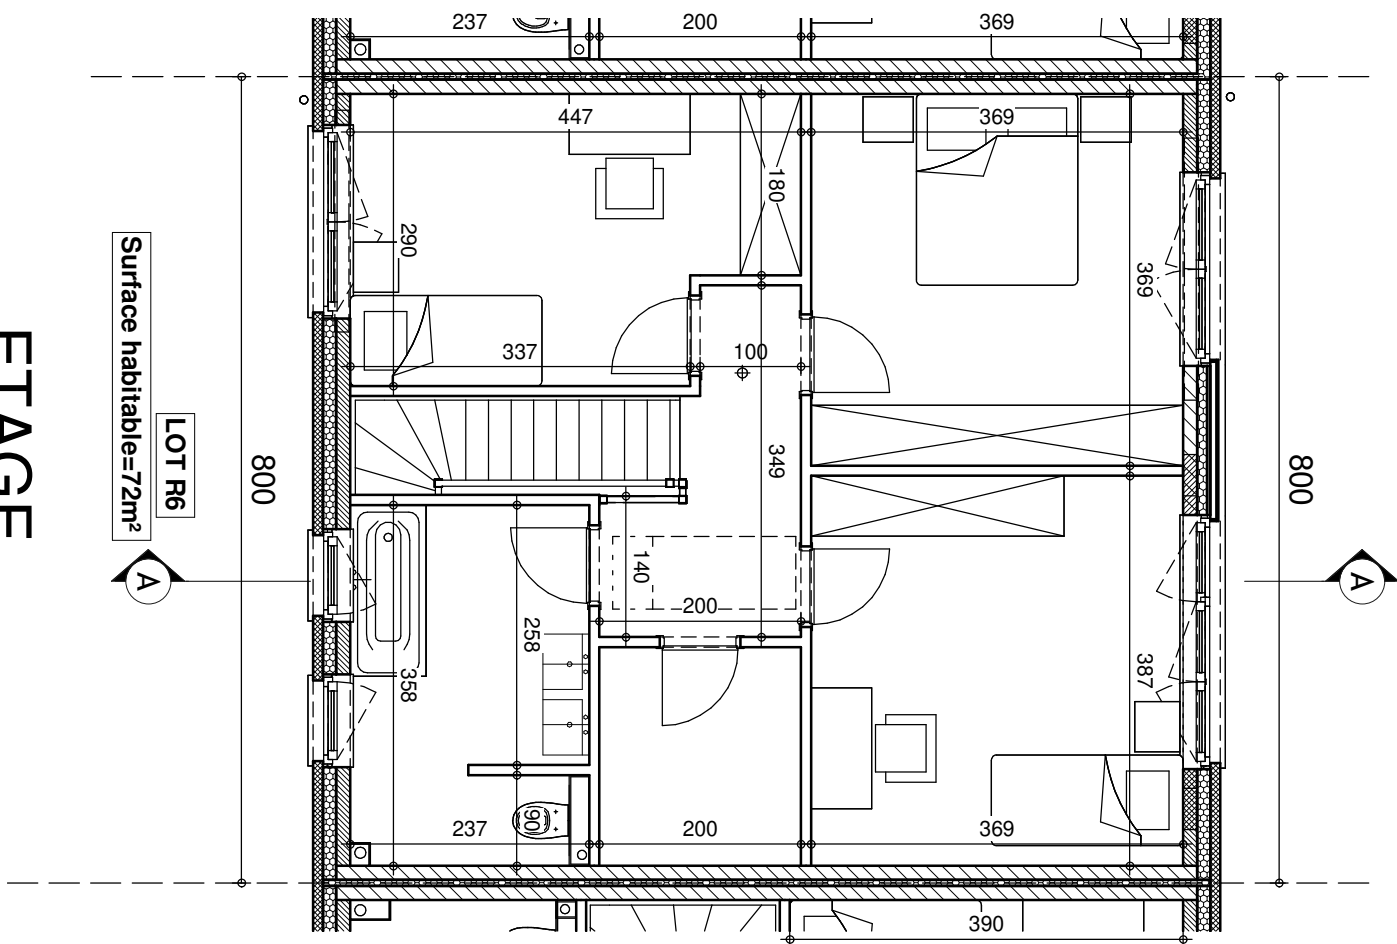

LEGENDE	
○ niv. terrain naturel	⊕ piquet clôture
□ niv. terrain fini	⊗ bornier ou armoire élect.
≡≡≡ sens faitière	⊕ bouche d'eau
+ point de niveau	* poteau d'éclairage
⊕ poteau électrique	△ point fixe
⊕ borne gaz	□ borne
⊙ taque d'égout	△ bouche d'incendie
⊙ régie	○ arbre
△ bornier TV	

IMPLANTATION

Date :	12/07/2022
Echelle :	40645-46-47-48-49 1/200

REZ-DE-CHAUSSEE

ETAGE

Date :	12/07/2022	Echelle :	1/75
			40645-46-47-48-49

FACADE AVANT

FACADE ARRIERE