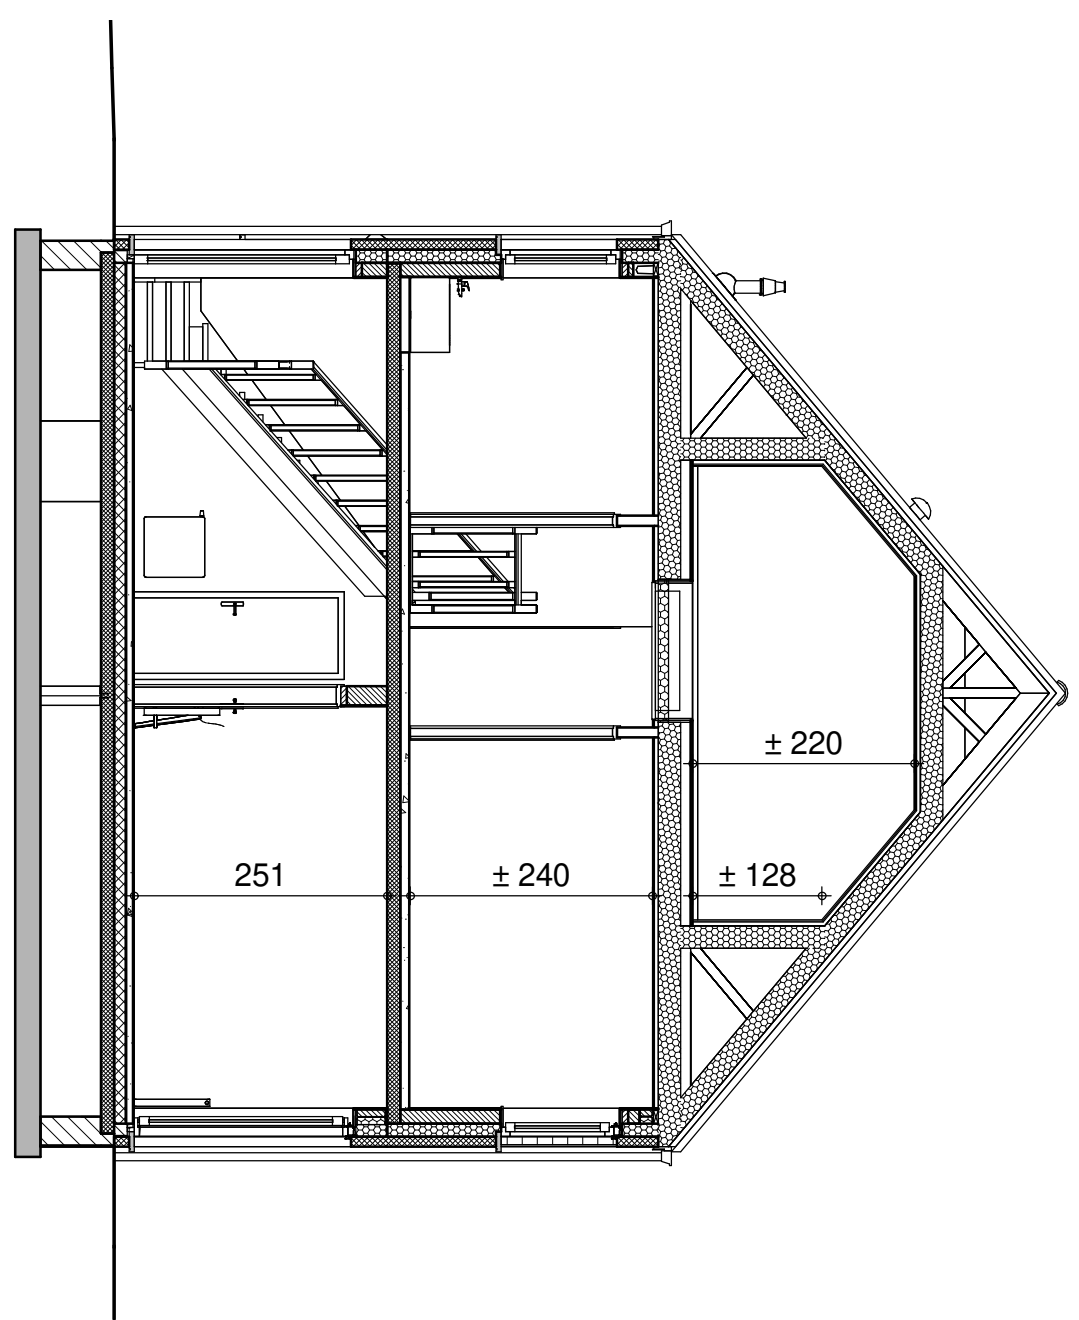

LEGENDE	
○ niv. terrain naturel	⊕ piquet clôture
□ niv. terrain fini	⊗ bornier ou armoire élect.
≡≡≡ sens faitière	⊕ bouche d'eau
+ point de niveau	* poteau d'éclairage
⊕ poteau électrique	△ point fixe
⊕ borne gaz	□ borne
⊙ taque d'égout	△ bouche d'incendie
⊙ régie	○ arbre
△ bornier TV	

IMPLANTATION

Date :	12/07/2022
Echelle :	40645-46-47-48-49 1/200

REZ-DE-CHAUSSEE

ETAGE

Date :	12/07/2022	Echelle :	1/75
			40645-46-47-48-49

FACADE AVANT

FACADE ARRIERE