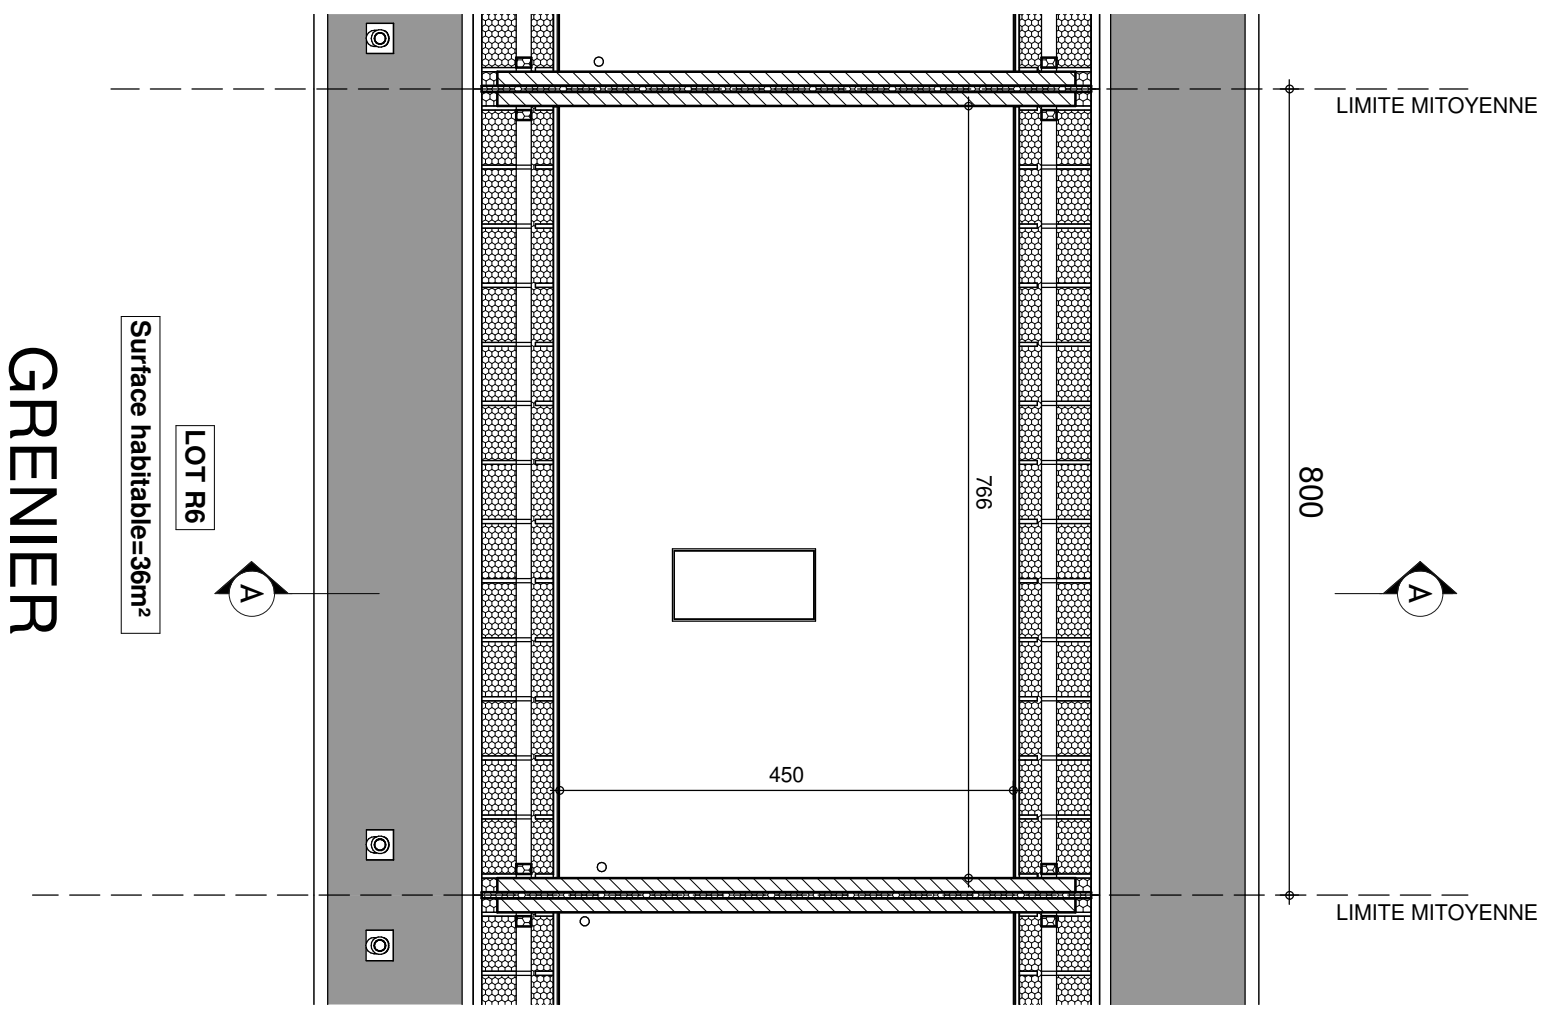

LEGENDE	
○ niv. terrain naturel	⊕ piquet clôture
□ niv. terrain fini	⊗ bornier ou armoire élect.
≡≡≡ sens faitière	⊕ bouche d'eau
+ point de niveau	* poteau d'éclairage
⊕ poteau électrique	△ point fixe
⊕ borne gaz	□ borne
⊙ taque d'égout	△ bouche d'incendie
⊙ régie	○ arbre
△ bornier TV	

IMPLANTATION

Date :	12/07/2022
Echelle :	40645-46-47-48-49 1/200

REZ-DE-CHAUSSEE

ETAGE

Date :	12/07/2022	Echelle :	1/75
			40645-46-47-48-49

FACADE AVANT

FACADE ARRIERE